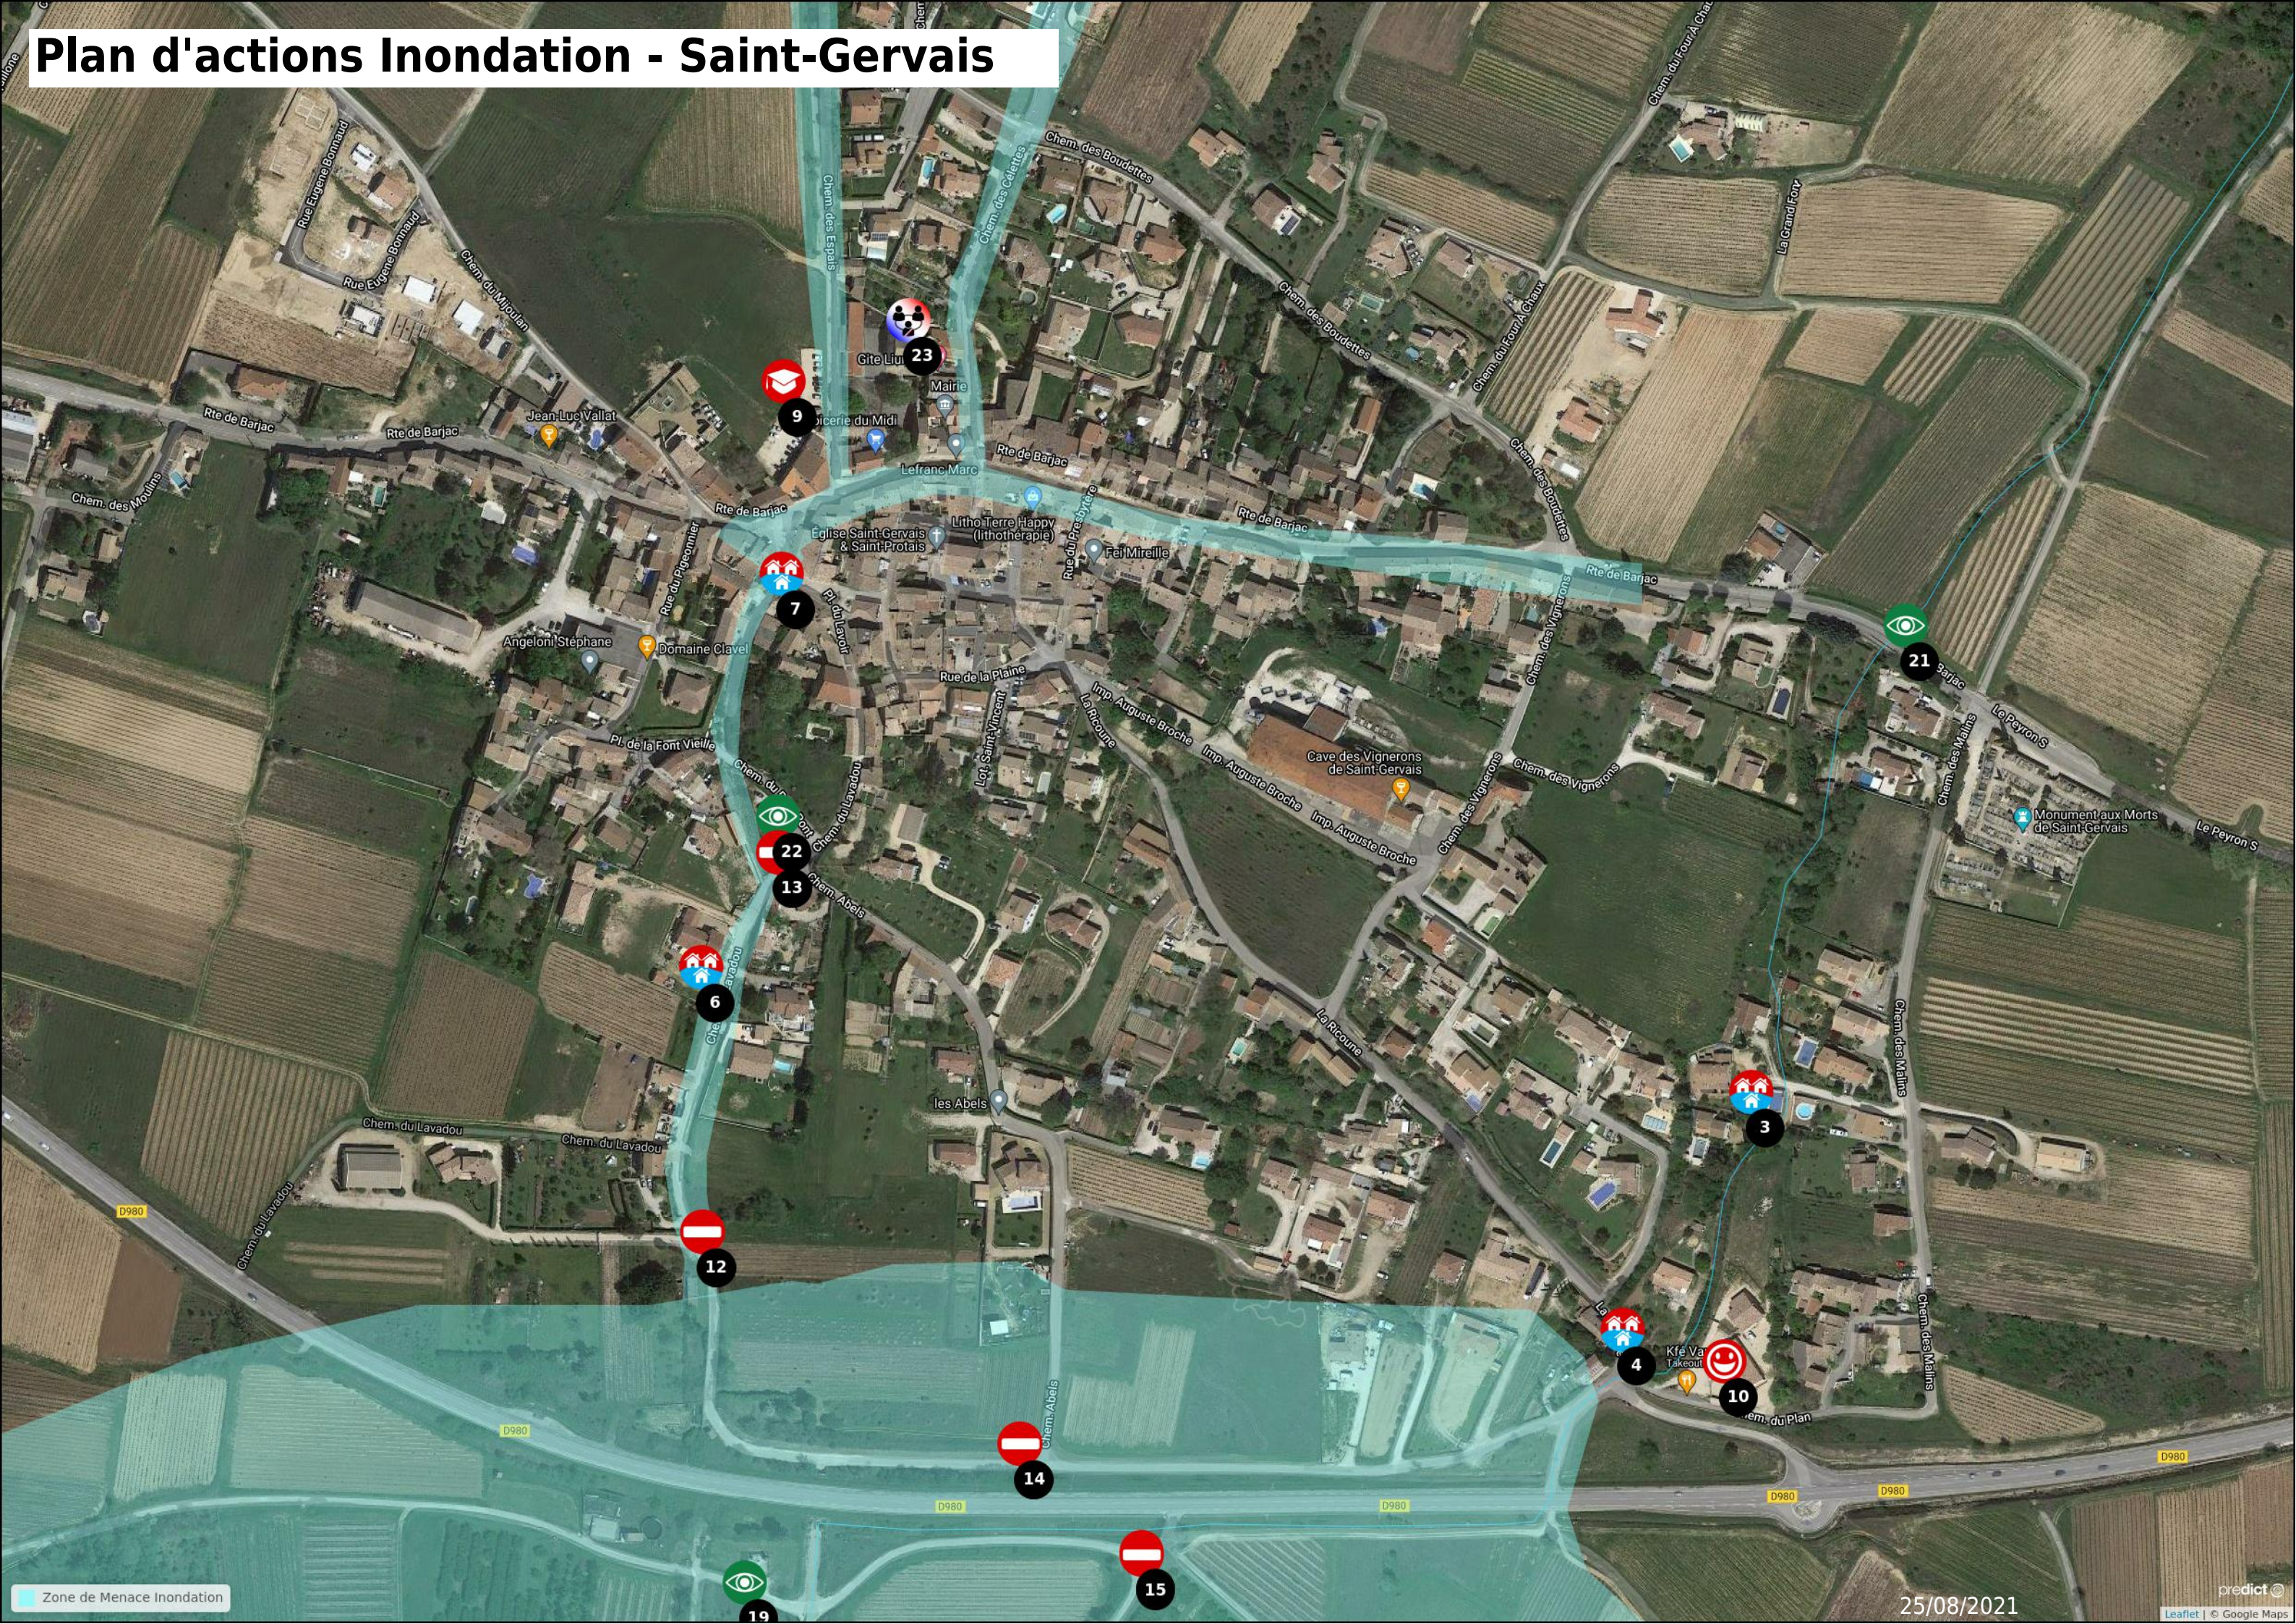

Plan d'actions Inondation - Saint-Gervais

Zone de Menace Inondation

25/08/2021

Informer

Habitat privé

 1 - Groupe d'habitations RUISSELLEMENT
CHEMIN DES ESPAIS

 2 - Groupe d'habitations INONDATIONS
Domaine des Dames

Evacuer

Espace Public

 11 - Plage du Gravas

Route à barrer

Voiries

 12 - Chemin du Plan

 13 - Petit pont

 14 - croisement Kfé vanille

 15 - Chemins Ceze

 16 - Chemin des Espais

 17 - Chemin de l'Isle

 18 - Chemin des Moulins

Moyens de gestion de crise

 19 - Point de surveillance - Surveillance Ceze
Chenal au niveau de la STEP

 20 - Point de surveillance : La Ceze - Premiers
débordements de la Ceze

 21 - Pont route de Barjac (entrée est)

 22 - Point de surveillance - Surveillance buse
chemin du Lavadou

 23 - Mairie - PC de crise

 24 - Centre d'accueil : Salle polyvalente La
Coquillone - 200 places assises - 12 lits pliants
et 20 couvertures